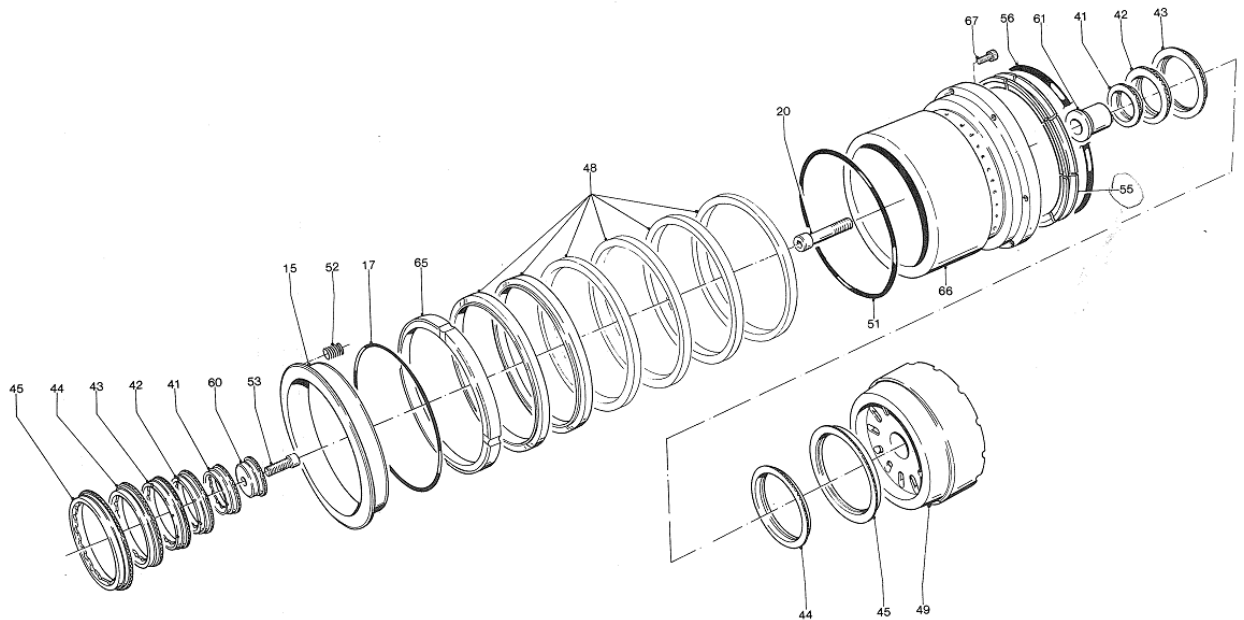

Запасные части фильтра прессы "STORK PROTECON" MRS-20P

Кат. номер	Позиция, наименование, описание
11-09-15	15 - Кольцо упорное (в заслонку)
9010101	52 - Пружина под упорное кольцо, 3 шт комплект
80001306	17 - Кольцо круглого сечения (под упорное)
11-09-65	65 - Кольцо между упорным и кольцом фильтра
11-09-48	48 - Кольцо фильтра (большое, 6 шт комплект)
11-09-66	66 - Направляющая гильза
80001379	51 - Кольцо под направляющую гильзу
11-09-55	55 - Уплотняющее кольцо направляющей гильзы
4140215	67 - Болт M12x25 DIN912 (крепления направляющей гильзы)
4170279	20 - Болт M16x60 DIN912 (крепления пакета колец к поршню)
11-09-41	41 - Кольцо фильтра (концентрические, в порш. и заслонку)
11-09-42	42 - Кольцо фильтра (концентрические, в порш. и заслонку)
11-09-43	43 - Кольцо фильтра (концентрические, в порш. и заслонку)
11-09-44	44 - Кольцо фильтра (концентрические, в порш. и заслонку)
11-09-45	45 - Кольцо фильтра (концентрические, в порш. и заслонку)
11-09-49	49 - Диск направляющий (головка поршня)
11-09-60	60 - Кольцо фильтра (центральное, заслонки)
11-09-61	61 - Кольцо фильтра (центральное, поршня)
4170211	53 - Болт M12x25 DIN912 (крепления пакета колец к заслонке)